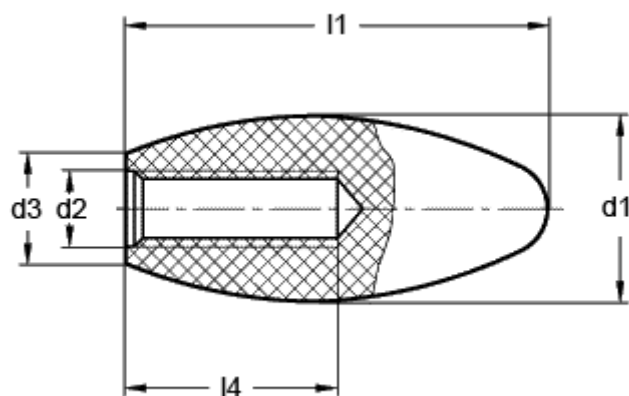

Varenummer: 20140452A

Beskrivelse: E+G Spolegreb GN 201-35-M16

## Mål

d1	= 35
d2	= M16
d3	= 22
l1	= 85
l2 min.	= 28